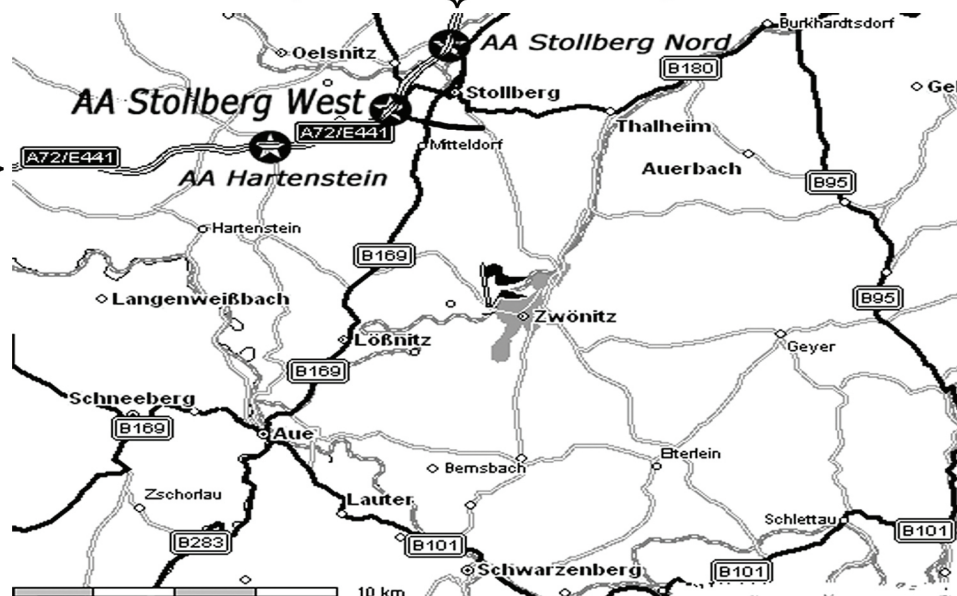

## A72 - Richtung Chemnitz

## A72 - Richtung Hof

- Bushaltestelle Bhf.-Str.  
 - Bahnhof Zwönitz  
T - Tankstelle 'Total'